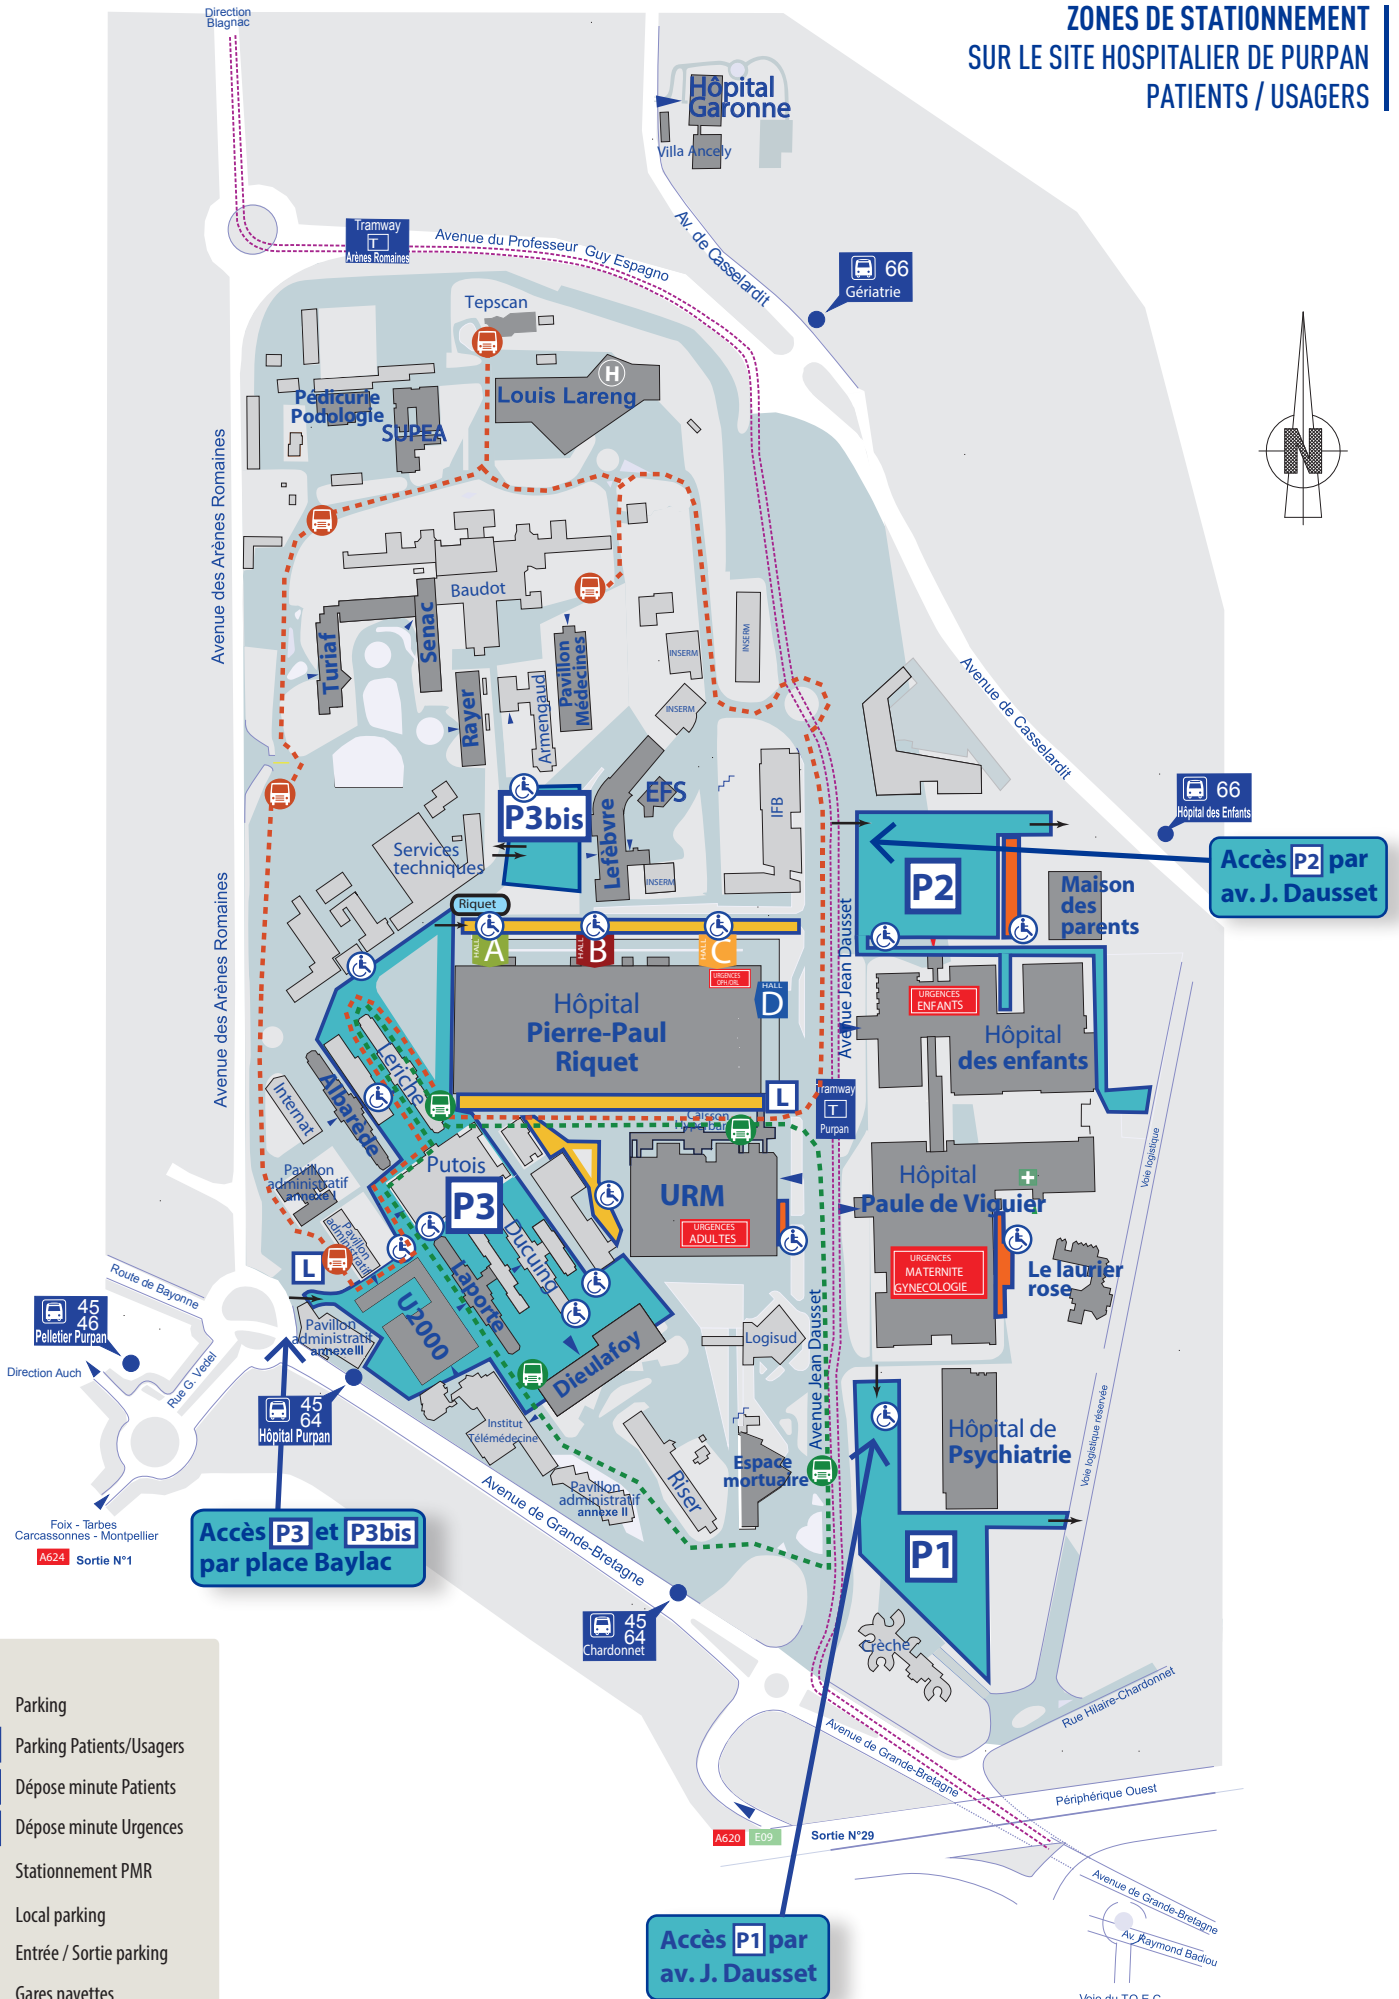

ZONES DE STATIONNEMENT SUR LE SITE HOSPITALIER DE PURPAN PATIENTS / USAGERS

LÉGENDE

- Parking
- Parking Patients/Usagers
- Dépose minute Patients
- Dépose minute Urgences
- Stationnement PMR
- Local parking
- Entrée / Sortie parking
- Gares navettes
- Trajet navette Purpan Nord
- Trajet navette Purpan Sud
- Tram Ligne T1 / T2